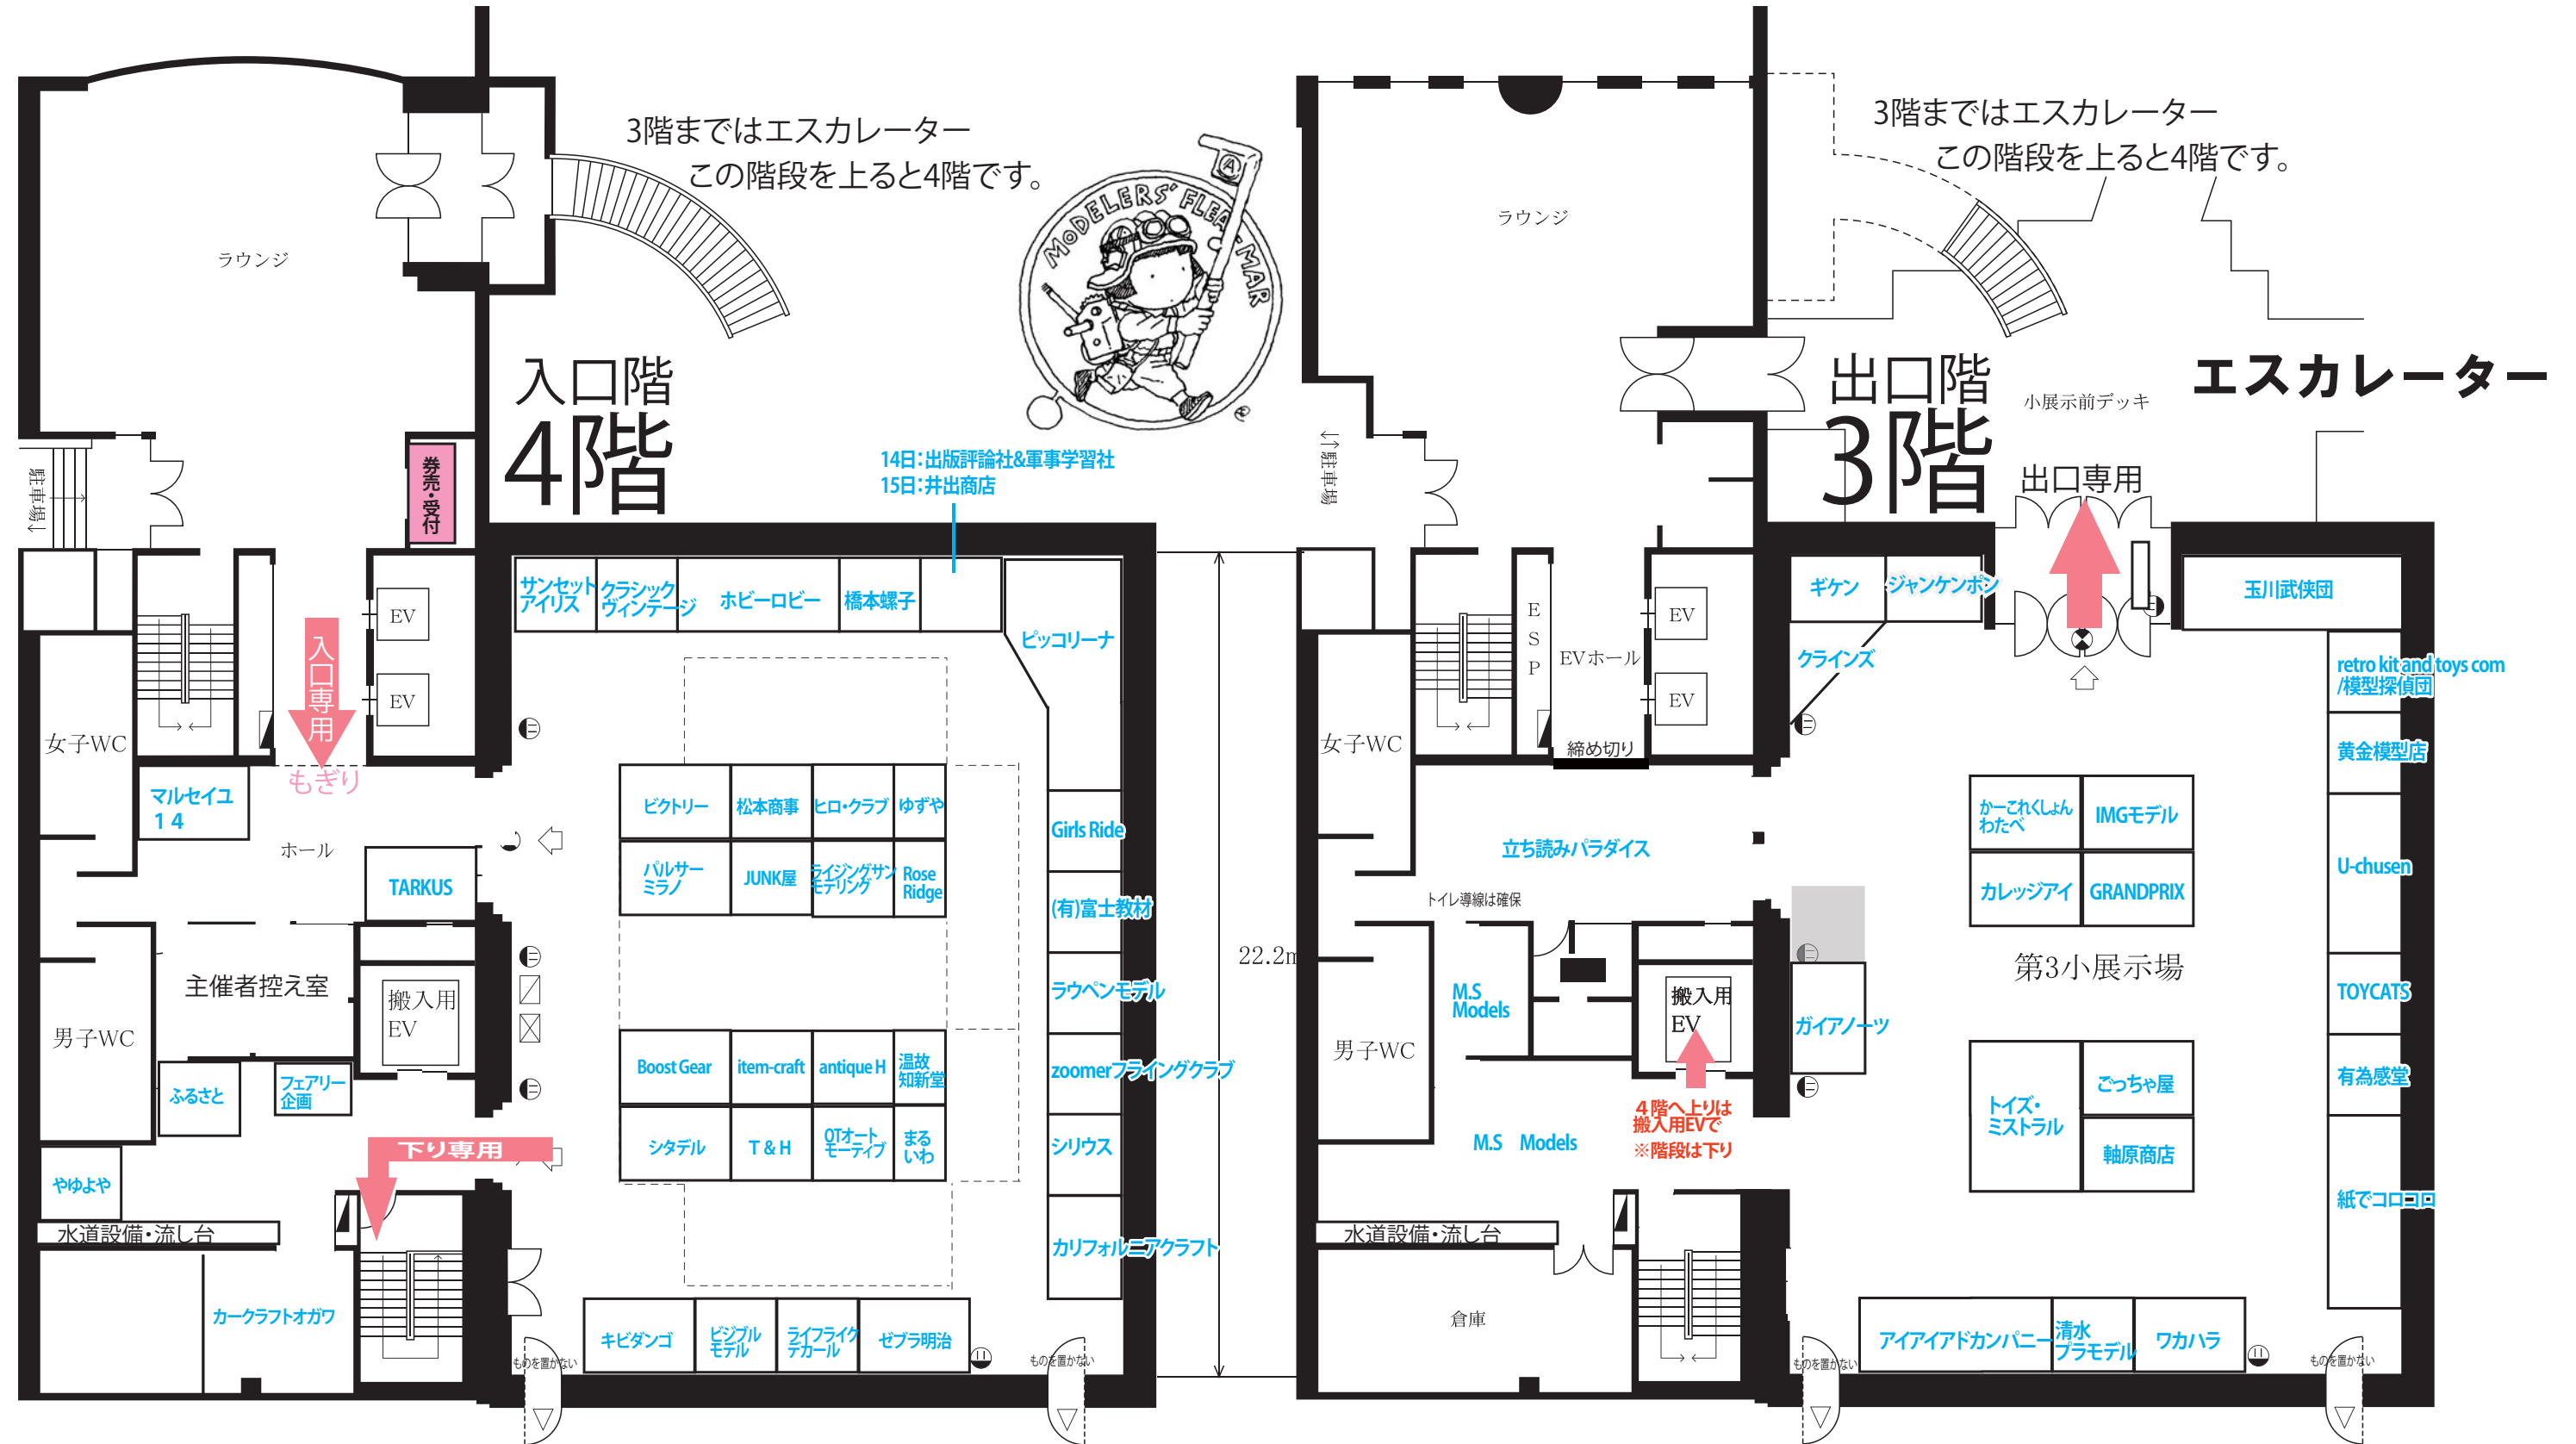

入口4階 出口3階 内階段は下り専用 3階から4階に戻るときは搬入用エレベーターをご利用下さい。
 4階からの再入場につきましては、一般入場列に再びお並び下さい。再入場スタンプ(夜光スタンプ)を確認させていただきます。
 車いす、ベビーカーのお客様は優先してお入り頂く場合があります。ご了承下さい。

モデラーズminiフリマ会場図

今回は初めての会場です。最良で安全な運営をするよう計画し当日も臨機応変に対応します。
 混雑時はエスカレーターの自動運転を止める、入場制限、導線を変更するなどの場合があります。
 ご不便をおかけすることもあるかと思いますが、スタッフの指示に従い安全第一にご協力下さい。